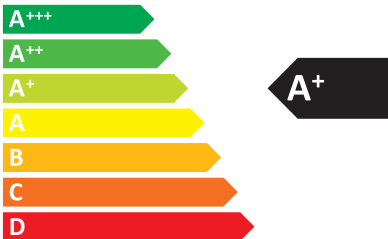

ENERG
енергия · ενέργεια

DELL

P2417H

ENERGIA · ЕНЕРГИЯ
ΕΝΕΡΓΕΙΑ · ENERGIJA
ENERGY · ENERGIE
ENERGI

17
Watt

25
kWh/annum

60
cm

24
inch